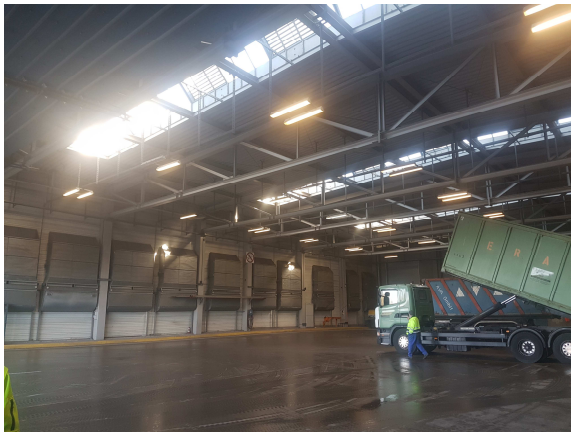

Förderprojekt

Umrüstung der Hallenbeleuchtung auf LED-Beleuchtung

Im Rahmen der Fördermaßnahme „Klimaschutzprojekte in sozialen, kulturellen und öffentlichen Einrichtungen - Kommunalrichtlinie - im Förderbereich V.2. Klimaschutz bei der LED-Innen- und Hallenbeleuchtung“ durch das BMU und NKI wurde bei der AVA Abfallverwertung Augsburg KU im Zeitraum vom 01.04.2019 - 31.03.2020 die konventionelle Hallenbeleuchtung in der Umschlag- und Behandlungsanlage, Schlackenaufbereitungsanlage (Abfallzwischenlager) sowie der Anlieferhalle des Abfallheizkraftwerkes gegen eine effiziente LED-Beleuchtung mit einem intelligenten Steuerungskonzept ausgetauscht.

Im Zuge dieser Maßnahme wurden 123 Lichtpunkte durch 97 Lichtpunkte mit einer relevanten Nutzfläche von 9.696 m² ersetzt. Die jährliche tatsächliche Stromeinsparung beträgt 50.831 kW/h. Das entspricht einer Stromverbrauchsreduktion um rund 80 %. Im Zeitraum von 20 Jahren werden voraussichtlich 599 t CO₂-Einsparungen erreicht.

Förderkennzeichen: 03K10296

Konventionelle Hallenbeleuchtung